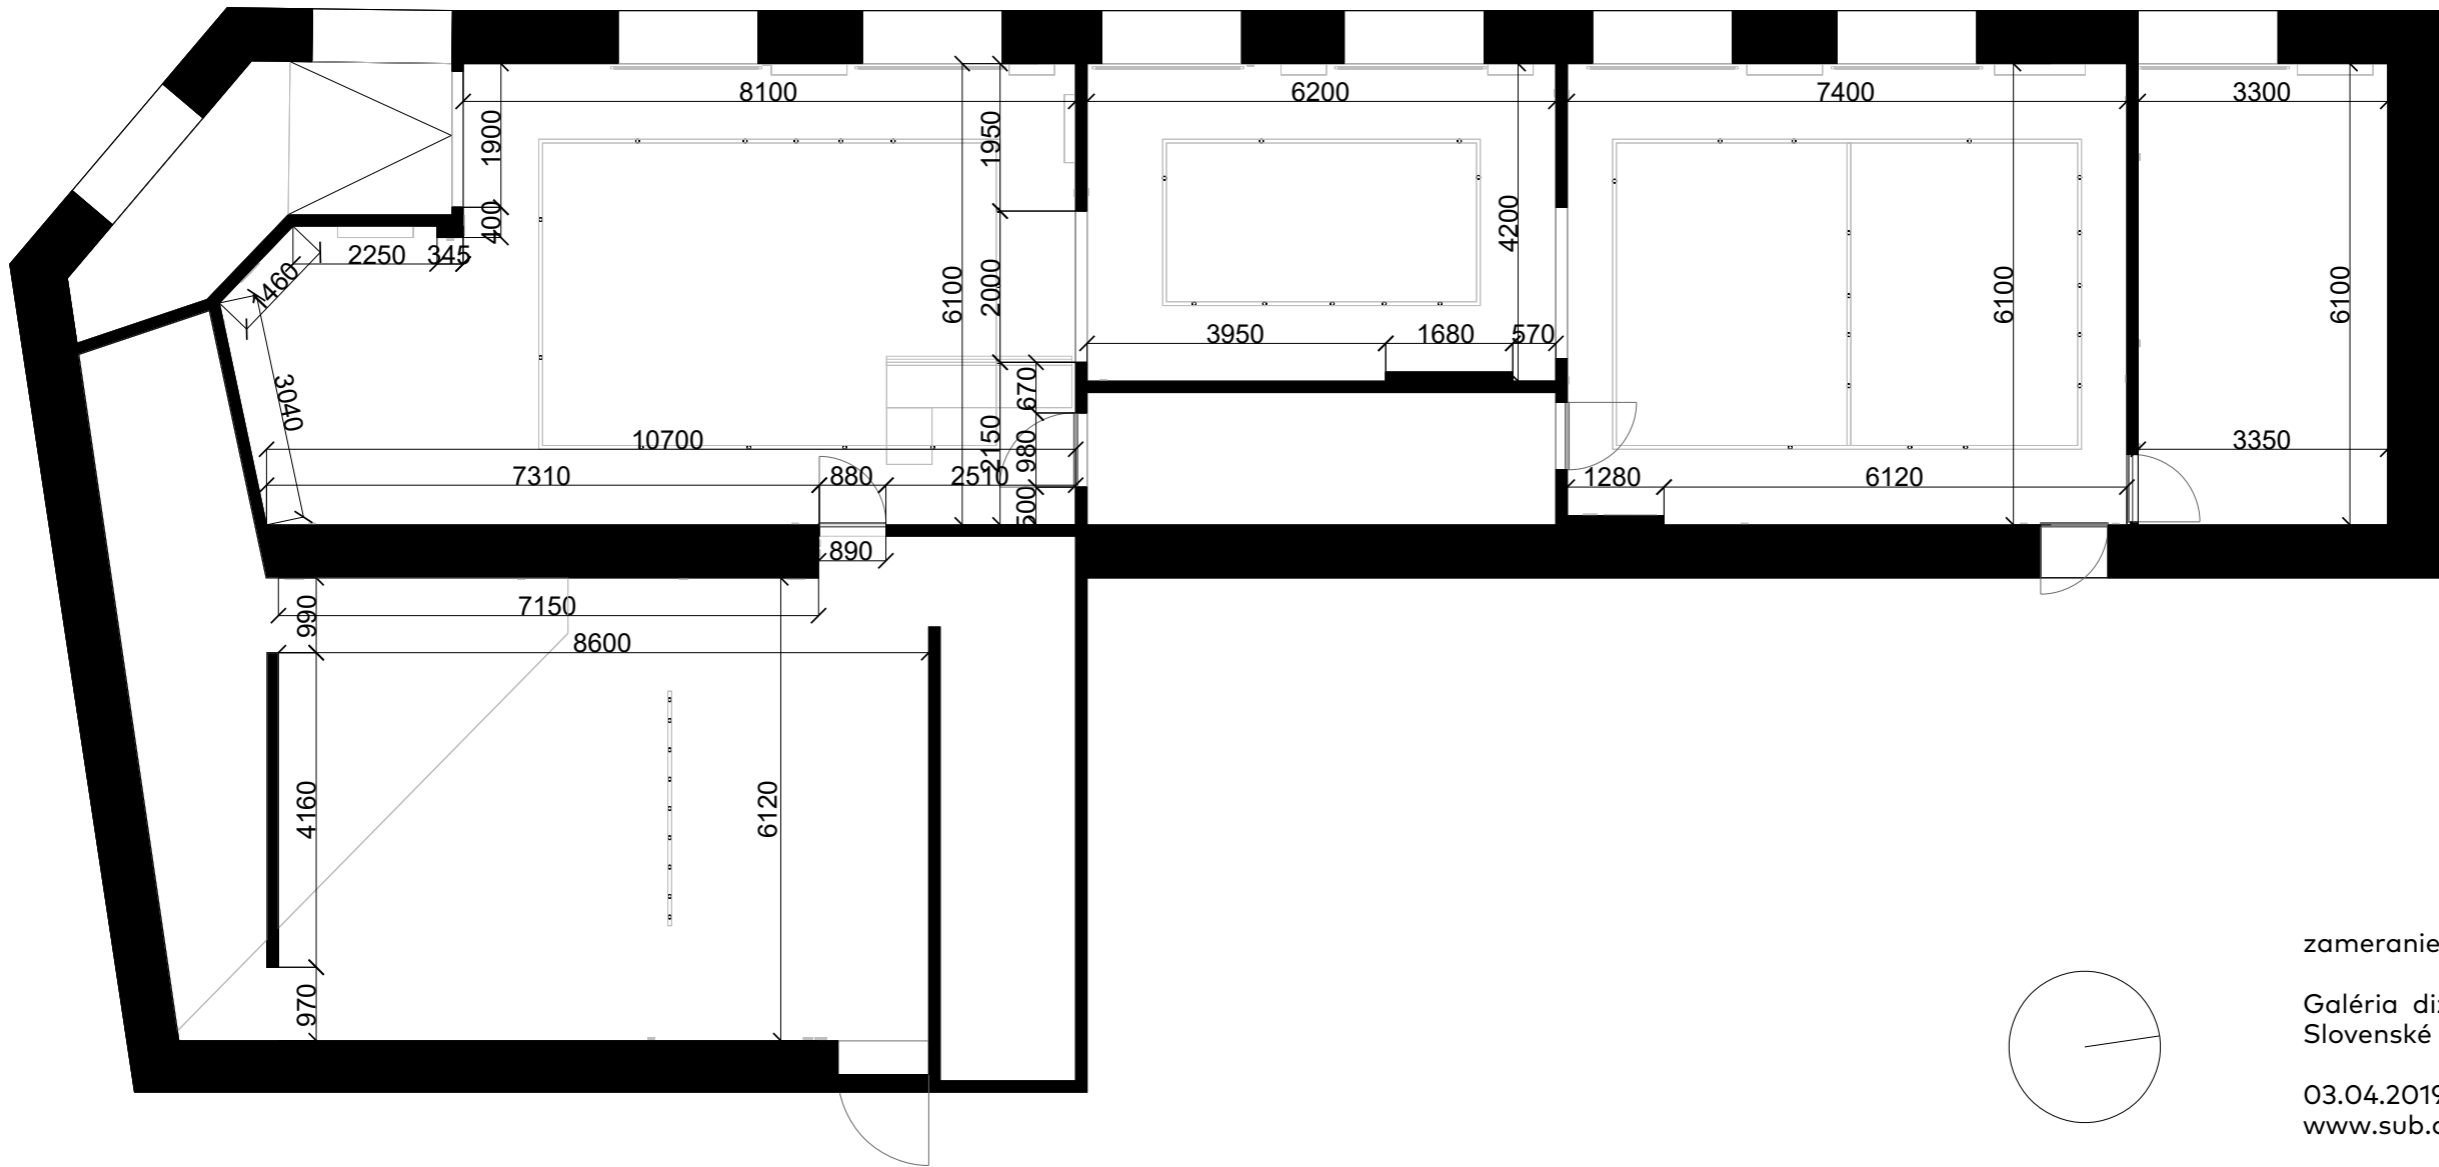

2050 / 1850 / 1380 / 1850 / 970 / 197 / 1850 / 1355 / 1850 / 950 / 336 / 1850 / 1380 / 1850 / 1985 // 1850 / 1450

zameranie výstavných priestorov

Galéria dizajnu SATELIT,
Slovenské centrum dizajnu

03.04.2019, Subdigital s. r. o.
www.sub.digital

M 1:100