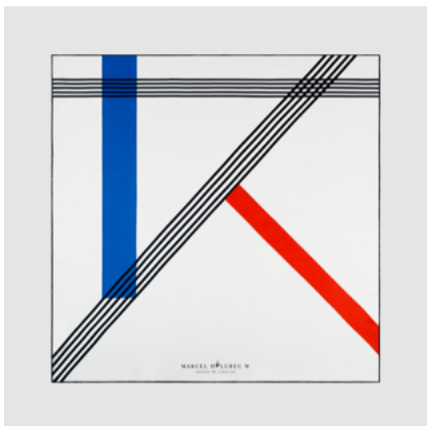

MARCEL HOLUBEC W
MARCELHOLUBECW.COM